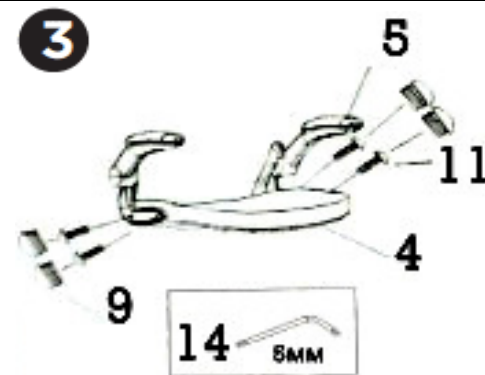

Stark Black

www.chairs.bg

Комфортът е задължителен!

1. Опора за глава - 1бр

8. Основа - 1бр

2. Декоративен капак - 1бр

9. Декоративна капачка - 8бр

3. Облегалка - 1бр

10. Колелца - 5бр

4. Седалка - 1бр

11. Винт М6х20 - 12бр

5. Подлакътници - 2бр

12. Шайба 8х17 - 4бр

6. Механизъм - 1бр

13. Винт М6х25 - 1бр

7. Амортизатор - 1бр

14. Шестоъгълен ключ по 1бр - 4мм и 5мм