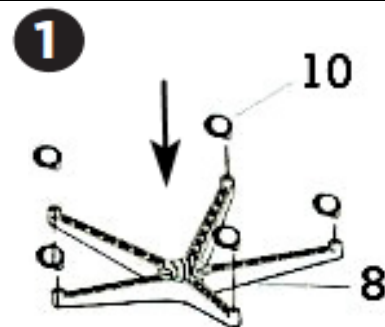

Stark Black

www.chairs.bg

Комфортът е задължителен!

1. Опора за глава - 1бр

8. Основа - 1бр

2. Декоративен капак - 1бр

9. Декоративна капачка - 8бр

3. Облегалка - 1бр

10. Колелца - 5бр

4. Седалка - 1бр

11. Винт М6х20 - 12бр

5. Подлакътници - 2бр

12. Шайба 8х17 - 4бр

6. Механизъм - 1бр

13. Винт М6х25 - 1бр

7. Амортизатор - 1бр

14. Шестоъгълен ключ по 1бр - 4мм и 5мм