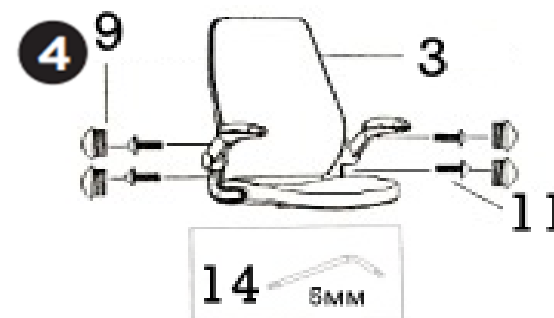

Stark Black

www.chairs.bg

Комфортът е задължителен!

1. Опора за глава - 1бр

8. Основа - 1бр

2. Декоративен капак - 1бр

9. Декоративна капачка - 8бр

3. Облегалка - 1бр

10. Колелца - 5бр

4. Седалка - 1бр

11. Винт М6х20 - 12бр

5. Подлакътници - 2бр

12. Шайба 8х17 - 4бр

6. Механизъм - 1бр

13. Винт М6х25 - 1бр

7. Амортизатор - 1бр

14. Шестоъгълен ключ по 1бр - 4мм и 5мм