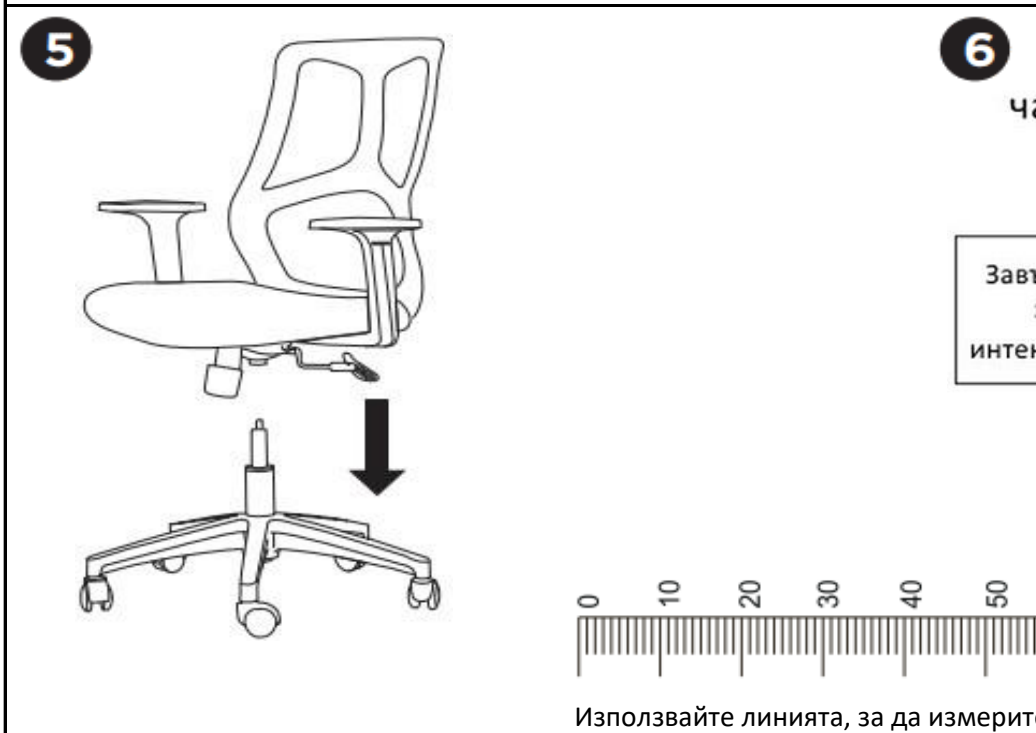

Star White

1

1. Основа - 1бр

8. Винт "А" М6х20 - 4бр

2. Подлакътници - 2бр

9. Винт "Б" М6х35 - 6бр

3. Механизъм - 1бр

10. Винт "В" М8х20 - 3бр

4. Колелца - 5бр

11. Шайба "Г" 6х16 - 10бр

5. Облегалка - 1бр

12. Шайба "Д" 8х18 - 3бр

6. Седалка - 1бр

13. Шестоъгълен ключ 4мм - 1бр

7. Амортисьор - 1бр

14. Шестоъгълен ключ 6мм - 1бр

2

Използвайте линията, за да измерите компонентите - размери в мм.