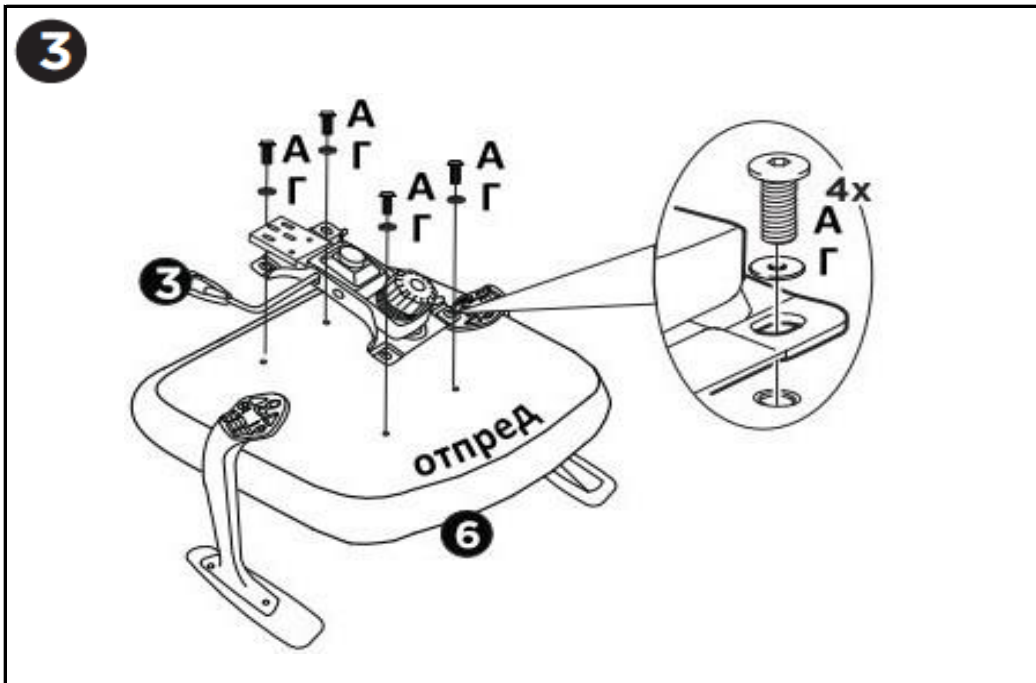

Star White

1

1. Основа - 1бр

8. Винт "А" М6х20 - 4бр

2. Подлакътници - 2бр

9. Винт "Б" М6х35 - 6бр

3. Механизъм - 1бр

10. Винт "В" М8х20 - 3бр

4. Колелца - 5бр

11. Шайба "Г" 6х16 - 10бр

5. Облегалка - 1бр

12. Шайба "Д" 8х18 - 3бр

6. Седалка - 1бр

13. Шестоъгълен ключ 4мм - 1бр

7. Амортисьор - 1бр

14. Шестоъгълен ключ 6мм - 1бр

2

Използвайте линията, за да измерите компонентите - размери в мм.