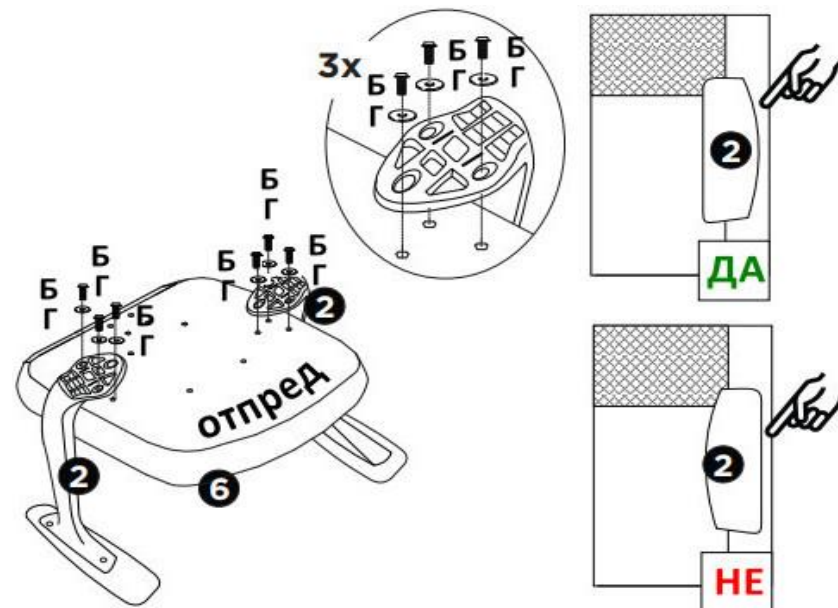

Star White

1

1. Основа - 1бр

8. Винт "А" М6х20 - 4бр

2. Подлакътници - 2бр

9. Винт "Б" М6х35 - 6бр

3. Механизъм - 1бр

10. Винт "В" М8х20 - 3бр

4. Колелца - 5бр

11. Шайба "Г" 6х16 - 10бр

5. Облегалка - 1бр

12. Шайба "Д" 8х18 - 3бр

6. Седалка - 1бр

13. Шестоъгълен ключ 4мм - 1бр

7. Амортисьор - 1бр

14. Шестоъгълен ключ 6мм - 1бр

2

Използвайте линията, за да измерите компонентите - размери в мм.