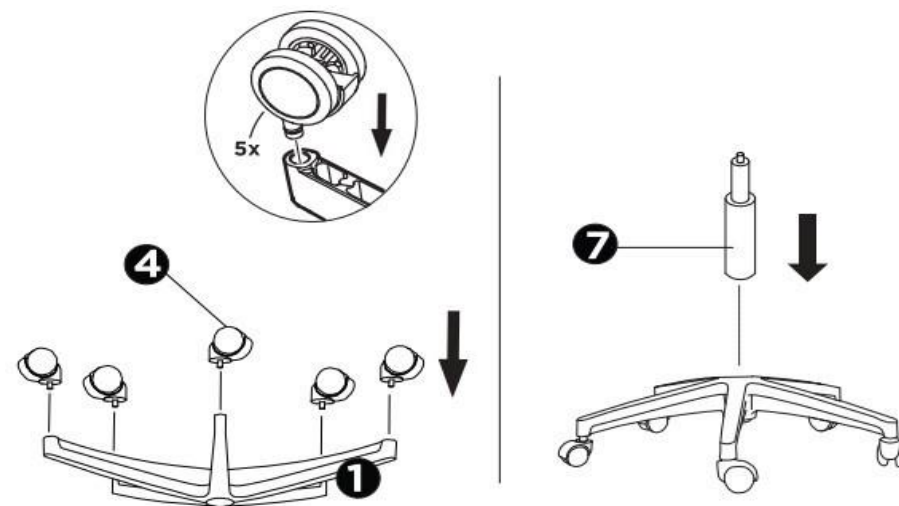

Star White

1

1. Основа - 1бр

8. Винт "А" М6х20 - 4бр

2. Подлакътници - 2бр

9. Винт "Б" М6х35 - 6бр

3. Механизъм - 1бр

10. Винт "В" М8х20 - 3бр

4. Колелца - 5бр

11. Шайба "Г" 6х16 - 10бр

5. Облегалка - 1бр

12. Шайба "Д" 8х18 - 3бр

6. Седалка - 1бр

13. Шестоъгълен ключ 4мм - 1бр

7. Амортисьор - 1бр

14. Шестоъгълен ключ 6мм - 1бр

2

Използвайте линията, за да измерите компонентите - размери в мм.