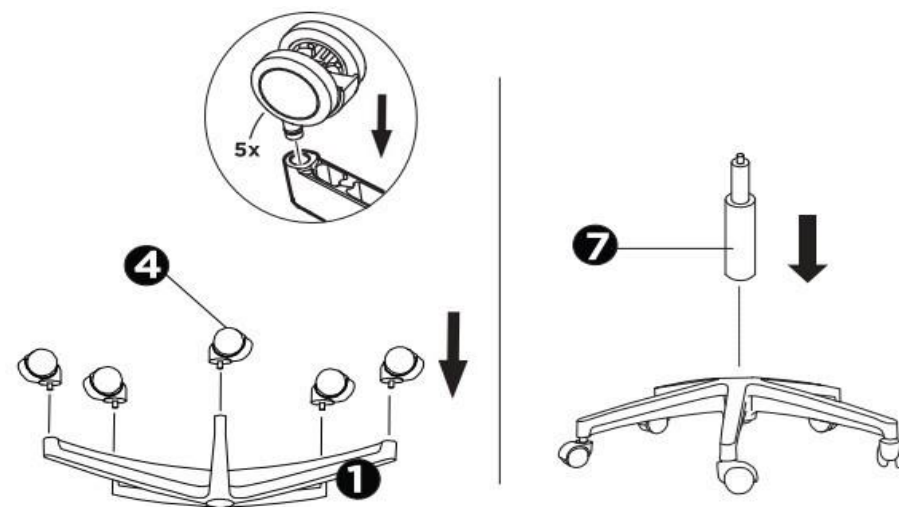

Star Black

1

1. Основа - 16р

8. Винт "А" М6х20 - 46р

2. Подлакътници - 26р

9. Винт "Б" М6х35 - 66р

3. Механизъм - 16р

10. Винт "В" М8х20 - 36р

4. Колелца - 56р

11. Шайба "Г" 6х16 - 106р

5. Облегалка - 16р

12. Шайба "Д" 8х18 - 36р

6. Седалка - 16р

13. Шестоъгълен ключ 4мм - 16р

7. Амортисьор - 16р

14. Шестоъгълен ключ 6мм - 16р